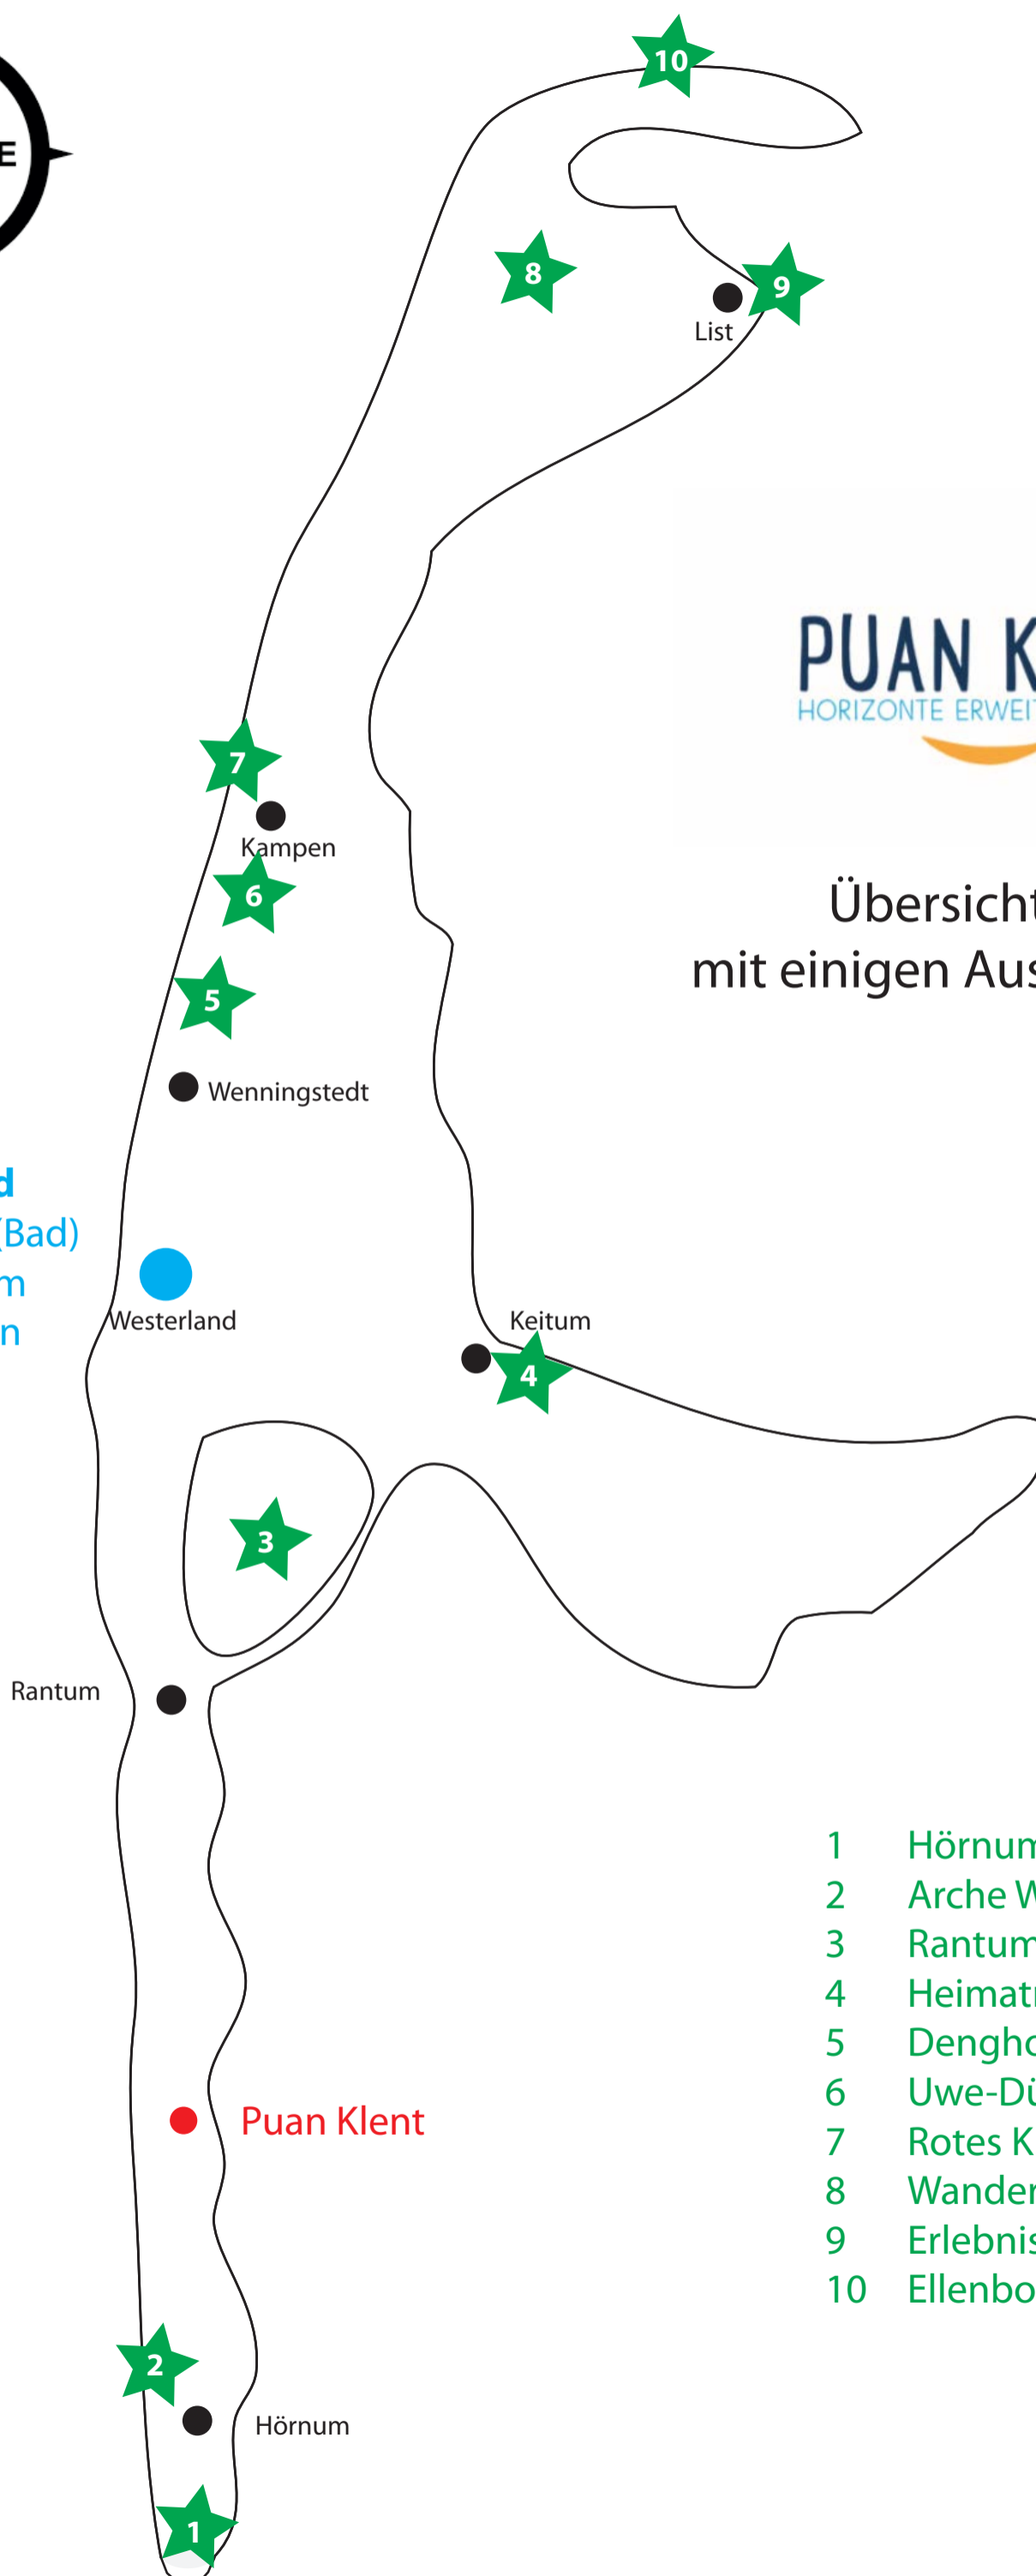

## Übersichtskarte Sylt mit einigen Ausflugszielen

### In Westerland

- Sylter Welle (Bad)
- Sylt Aquarium
- Bowling Bahn

- 1 Hörnum Odde
- 2 Arche Wattenmeer
- 3 Rantum Becken
- 4 Heimatmuseum Keitum
- 5 Denghoog
- 6 Uwe-Düne
- 7 Rotes Kliff
- 8 Wanderdünen (nur geführte Touren)
- 9 Erlebniszentrum Naturgewalten
- 10 Ellenbogen